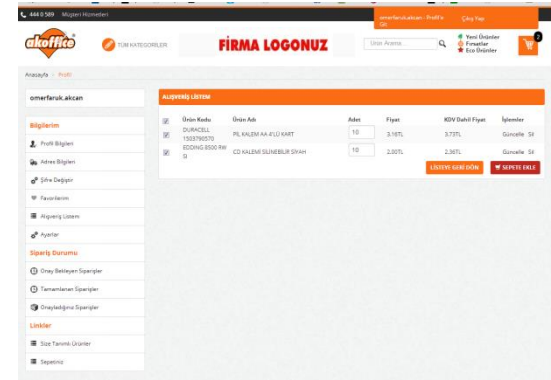

Referans Numarası: Faturada gözükmeyen istediğiniz alanları buraya yazabilirsiniz.

Ekstra Bilgiler:

Sepeti Boşla

TL TUTARI
Ara Toplam : 51.6 TL
KDV : 9.3 TL
KDV Dahil Toplam : 60.9 TL

Toplam limitiniz : 550.00
Kalan limitiniz : 485.11

Alışveriş Listeniz

Profilinize gittiğinizde aşağıdaki menüleri görürsünüz(1). Buradan 'Alışveriş Listem'e tıklayarak kaydettiğiniz listeleri görebilirsiniz(2). Detaya tıkladığınızda ürünleri görebilirsiniz (3) Bu ürünlerden istediğinizi seçerek sepete ekleyebilirsiniz.