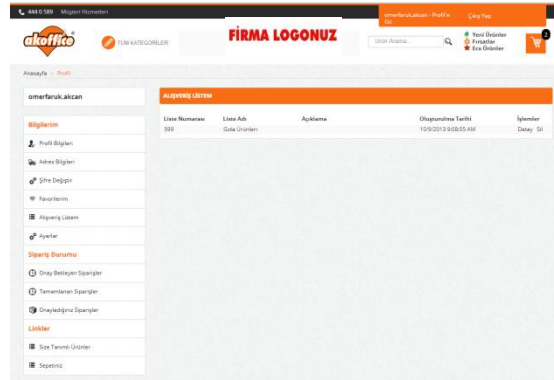

Alışveriş Listeniz

Profilinize gittiğinizde aşağıdaki menüleri görürsünüz(1). Buradan 'Alışveriş Listem'e tıklayarak kaydettiğiniz listeleri görebilirsiniz(2). Detaya tıkladığınızda ürünleri görebilirsiniz (3) Bu ürünlerden istediğinizi seçerek sepete ekleyebilirsiniz.