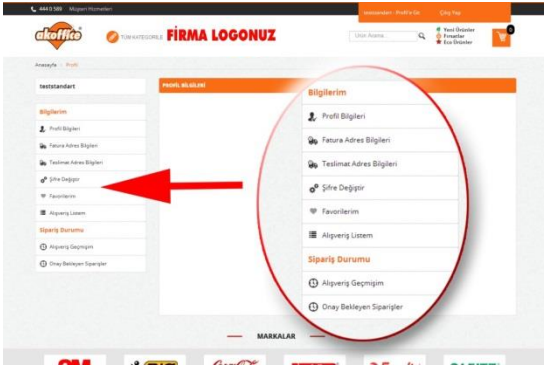

Alışveriş Listeniz

Profilinize gittiğinizde aşağıdaki menüleri görürsünüz(1). Buradan 'Alışveriş Listem'e tıklayarak kaydettiğiniz listeleri görebilirsiniz(2). Detaya tıkladığınızda ürünleri görebilirsiniz (3) Bu ürünlerden istediğinizi seçerek sepete ekleyebilirsiniz.

İpucu: Alışveriş listeleri ürünleri kategorilere ayırmanız için ideal listelerdir.

SORUAR ve CEVAPLAR

Soru: Siteye giriş yapamıyorum!

Cevap: Kullanıcı adınız doğruysa şifrenizi 123456 olarak deneyiniz. Hala giriş yapamıyorsanız hata mesajını gösterir ekran görüntüsünü alarak müşteri temsilcinize email atınız.