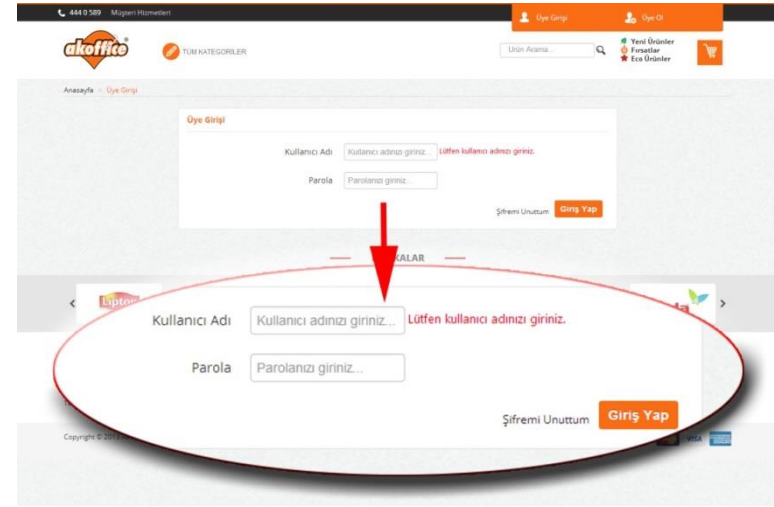

AKOFFICE - PRATİK BİLGİLER

Bu sunum; siz değerli müşterilerimizin web sitemizi kolay kullanmanız için pratik bilgiler vermeyi amaçlamaktadır.

Siteye Giriş

Siteye üye girişi yapmak için ana sayfada, sağ üstte bulunan 'Üye girişi' yazısını tıklayabilirsiniz.

Karşınıza gelen ekranda, kullanıcı adınız ve parolanız istenir. Şifrenizi unuttuysanız 'Şifremi Unuttum' linkine tıklayarak email adresinize şifre sıfırlama talebi isteyebilirsiniz.

Anlaşmalı Ürünlere Çabucak Ulaşmak

Giriş yaptığınızda ana sayfada firma logonuz görünür. Buraya tıklayarak anlaşmalı olan ve sipariş verebileceğiniz ürünlerin listesini görebilirsiniz.

İpucu: Gelen sayfada daha çok ürün görmek için; ürünlerin hemen üstündeki kavuniçi alandaki 'Listele' yi 'Tümü' olarak değiştirebilirsiniz.